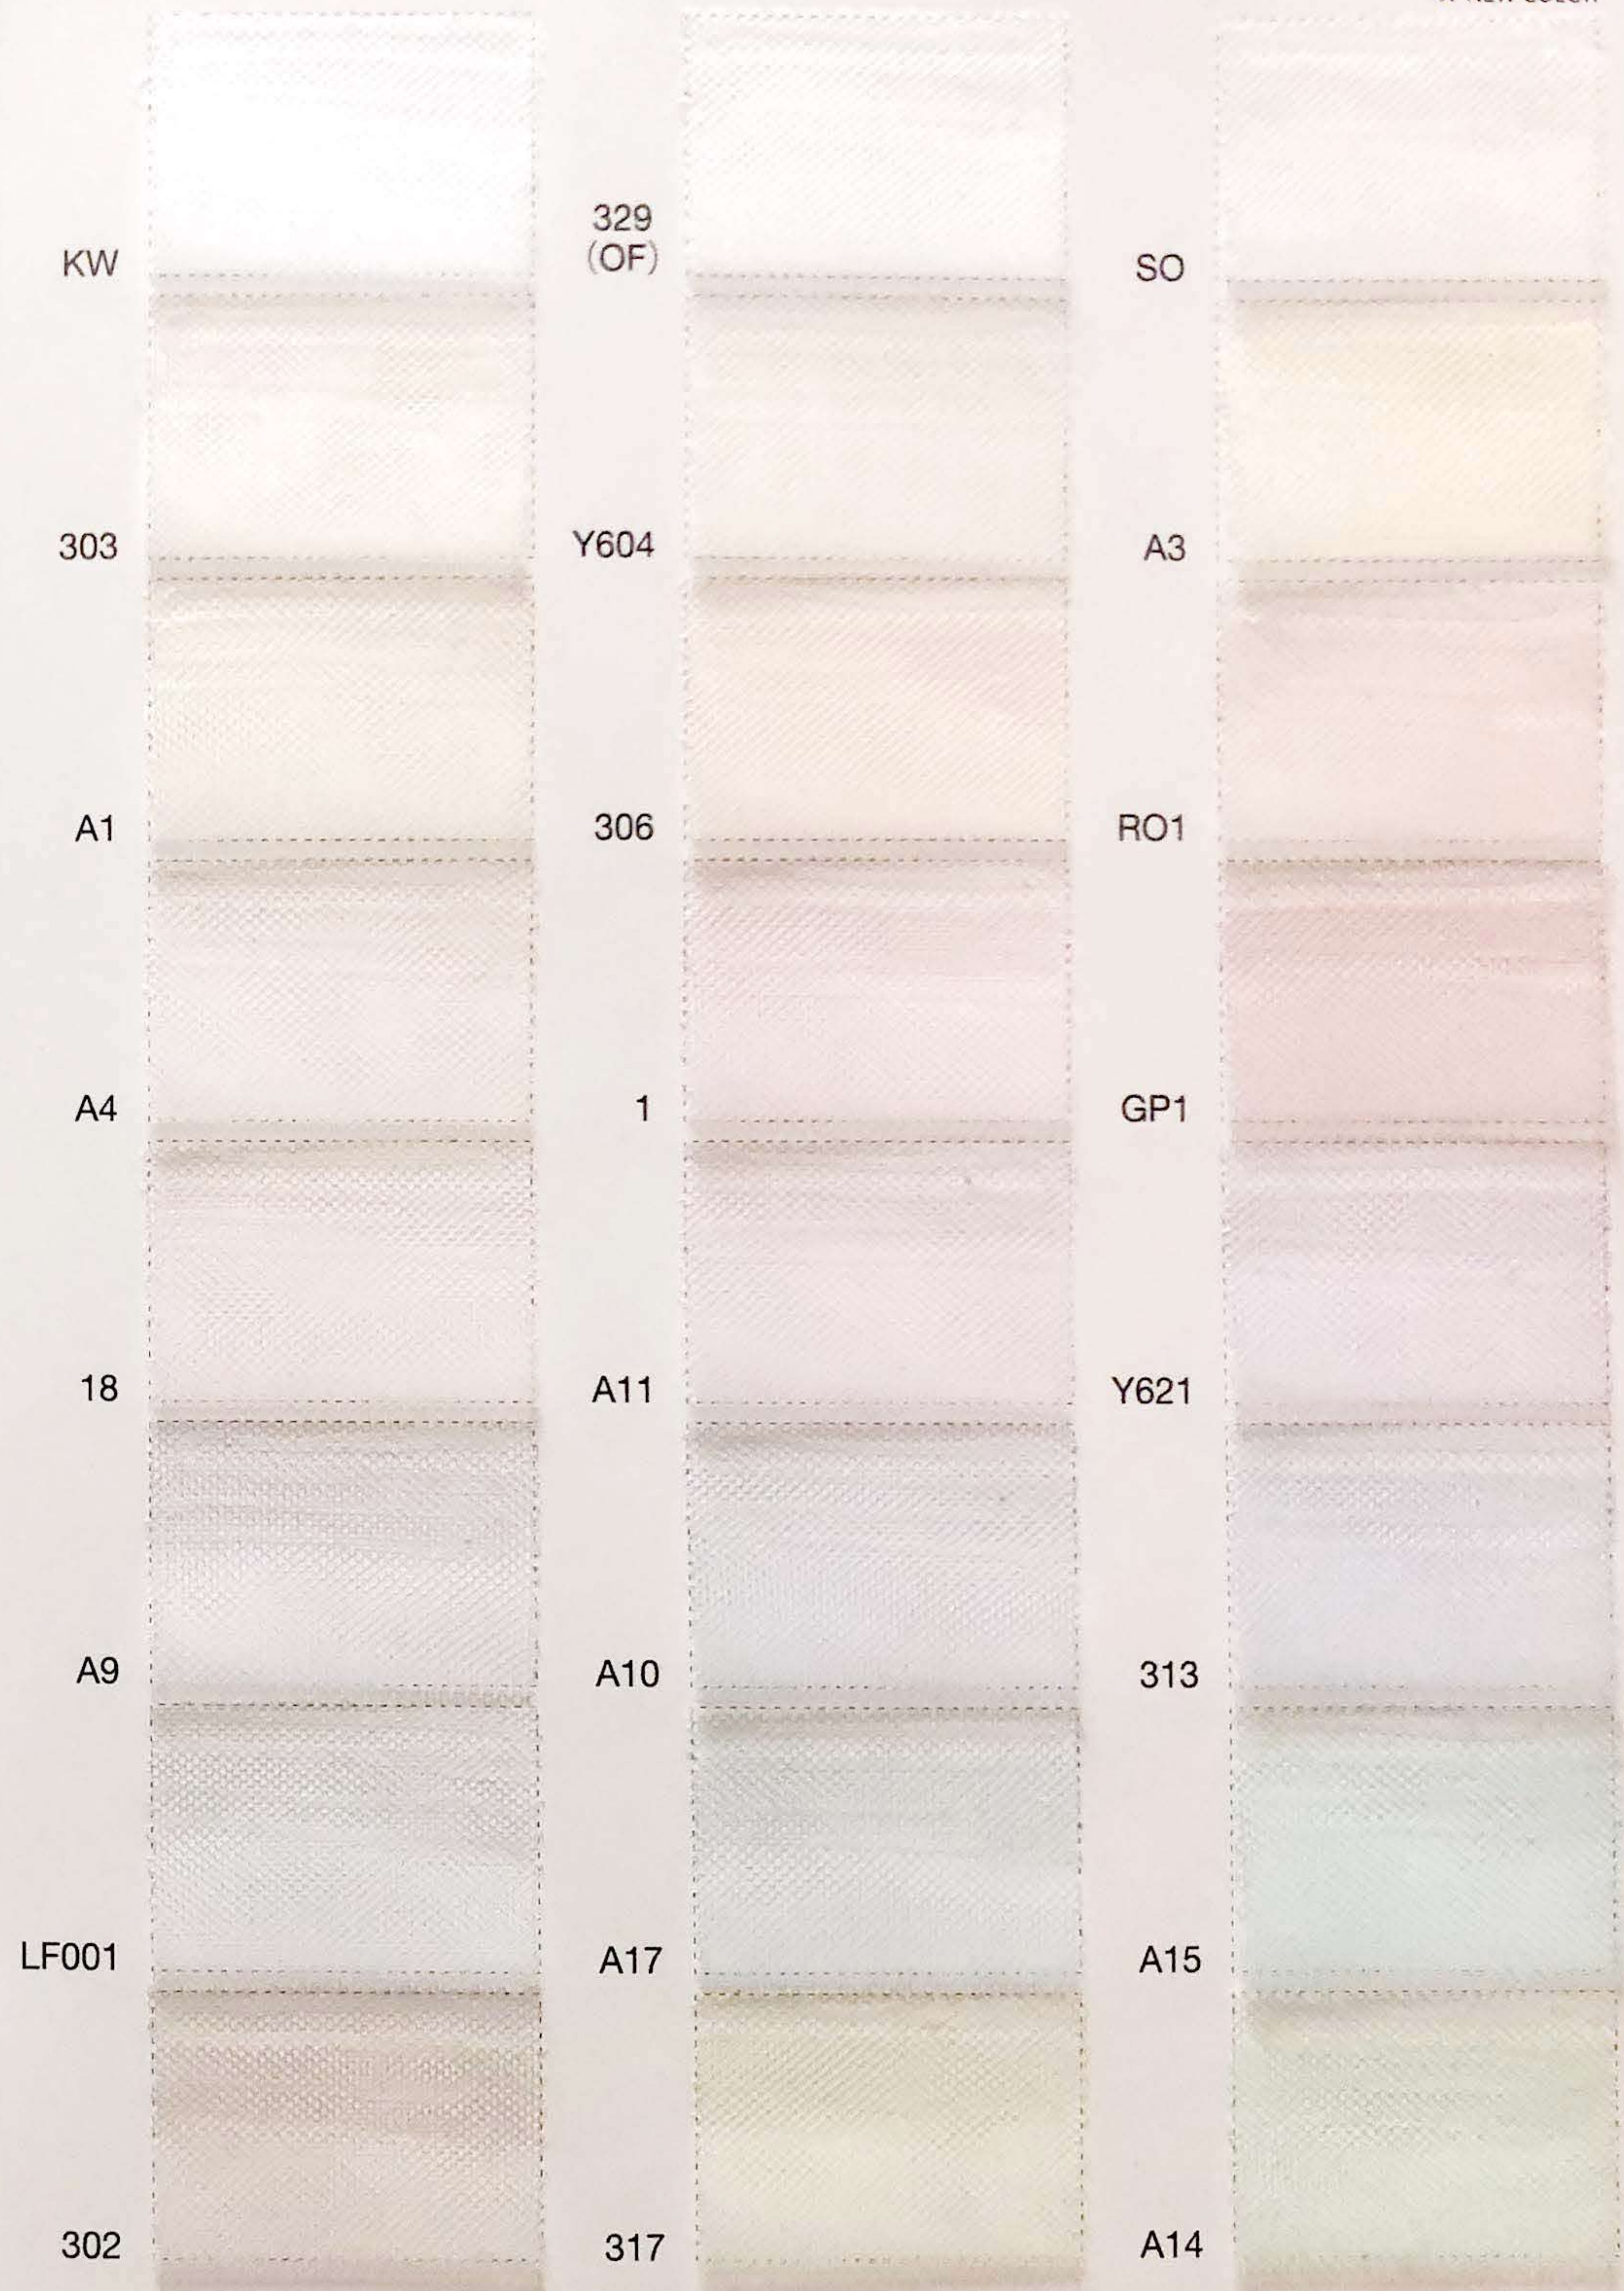

Issue : 2022/2

Article No. / Article Name

T3500C

Soft Tulle ソフトチュール

一部カラーを除き、中国でのデリバリーも可能です。
※ 番号の頭に Y がつくカラーは中国デリバリー不可。

この商品のカットは 25m までとさせていただきます。

Composition (混率) **Nylon (ナイロン) 100%**

Size (規格) Width **160 cm** × Length **50 m** 乱
※ 編み物のため、生地幅は ±5cm 許容とさせていただきます。

Weight (目付) **23 g/m²**

Dyeing Method (染色方法) **Piece Dyed (後染め)**

柔らかくエアリーな風合いに仕上げたナイロンチュールです。
色バリエーションが豊富なため、重ね使いで様々な色の表現ができます。

★ NEW COLOR

T3500C Soft Tulle
ソフトチュール

Feel Air 空気をまとう SUNCORONA
Air-Release Fabric

★ NEW COLOR

T3500C Soft Tulle
ソフトチュール

Feel Air 空気をまとう SUNCORONA
Air-Release Fabric

★ NEW COLOR